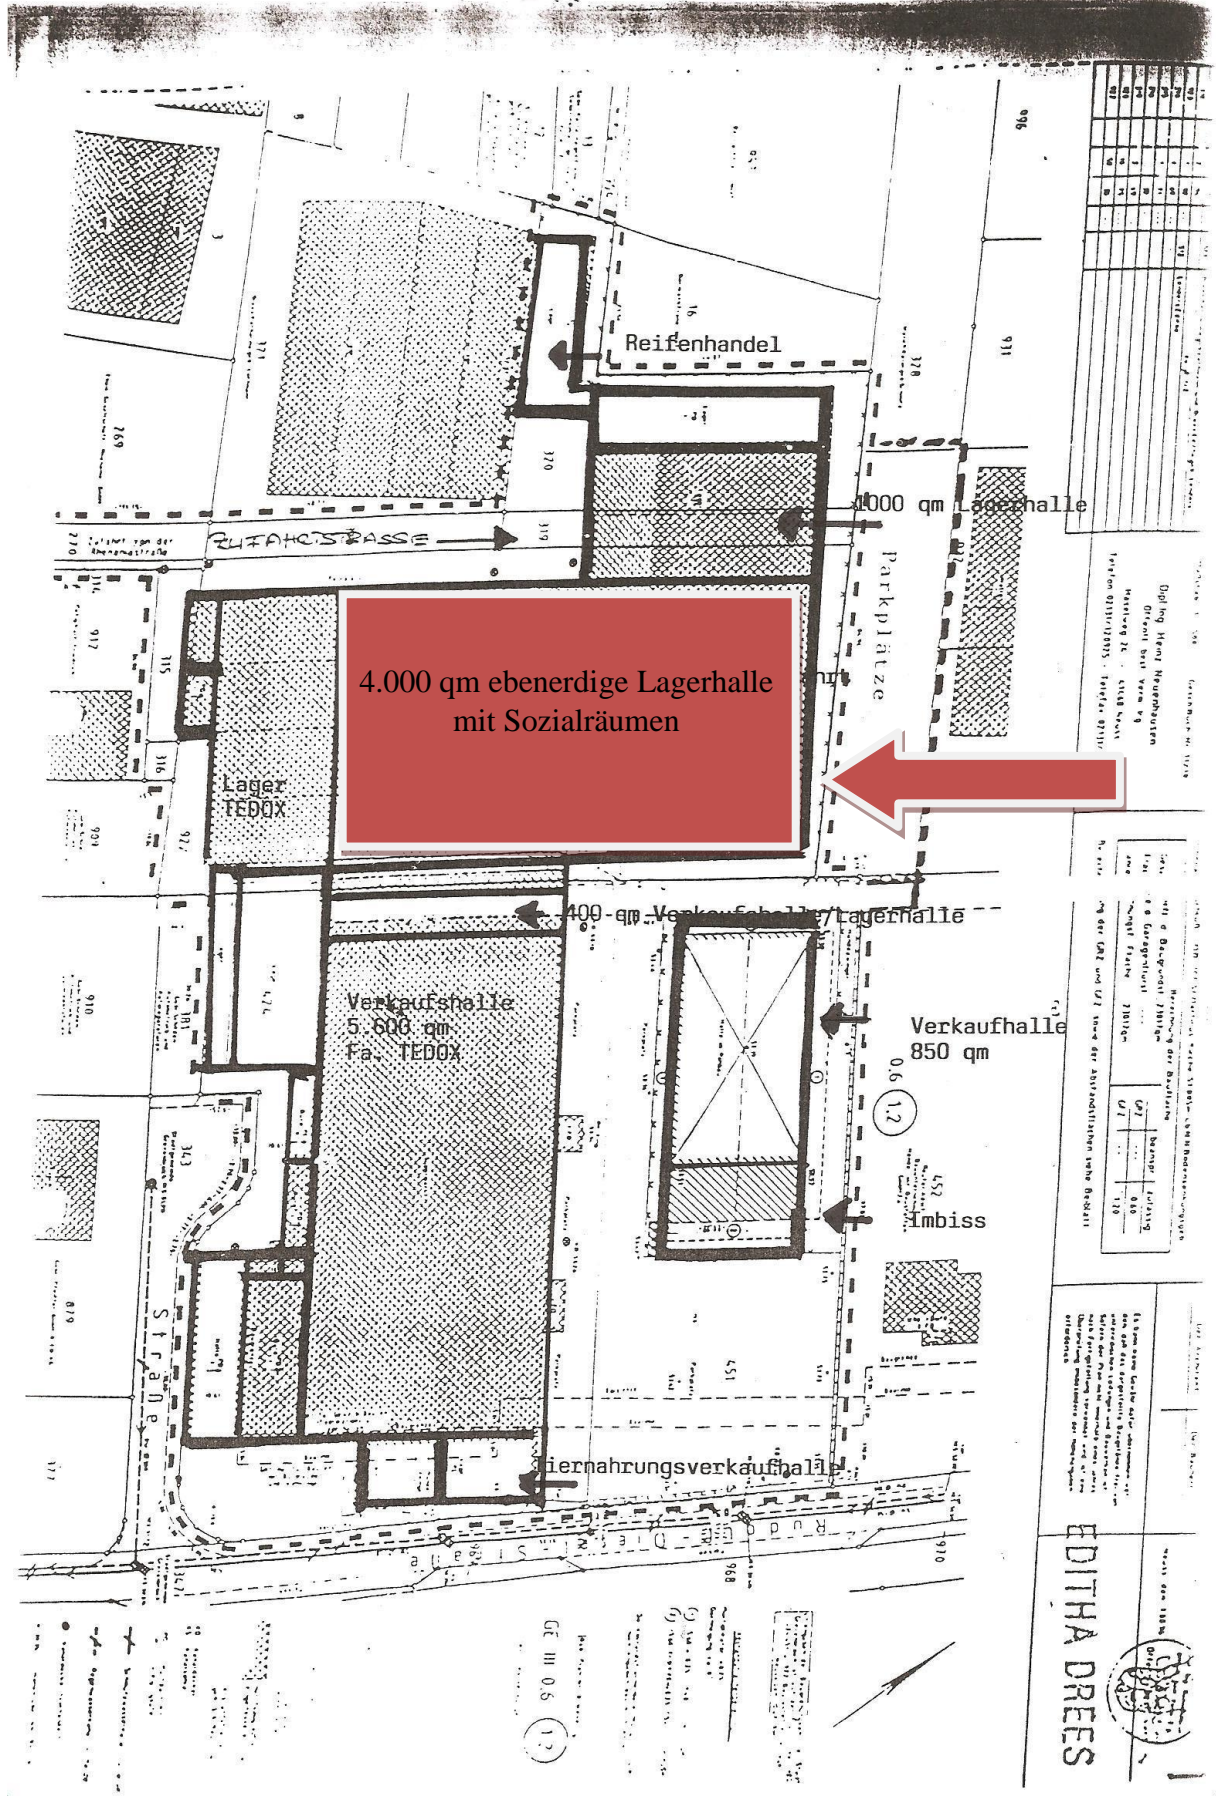

Lagerhalle, ca. 4.000 m²

Objektanschrift : Rhenaniastraße 37 a, 41516 Grevenbroich-Wevelinghoven

Nr.	Fläche	Art	Vermerk
1			
2			
3			
4			
5			
6			
7			
8			
9			
10			
11			
12			
13			
14			
15			
16			
17			
18			
19			
20			

EDITHA DREES

1

Lagerhalle, ca. 4.000 m²

Objektanschrift : Rhenaniastraße 37 a, 41516 Grevenbroich-Wevelinghoven

Bei Fragen, Anregungen und Besichtigungsterminen

steht Ihnen die Eigentümerin, Frau Editha Drees, selbstverständlich unter