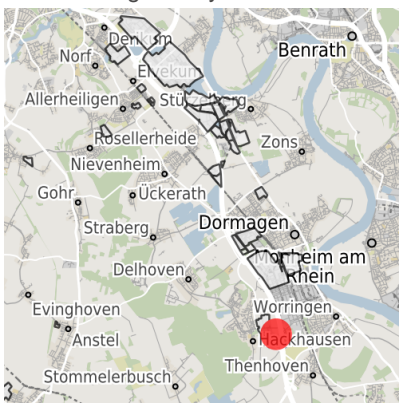

Factsheet parcel

Designation	Gewerbegebiet Hackenbroich (No. 1146)
Area size	22,000 m ²
City / district	Dormagen, Rhein-Kreis Neuss

Map view

Location in germany

Location in municipality

Detail view

© [OpenStreetMap](#) contributors. Map view subject to exact measurement.

Availabilities

Immediately available area	Available area within short term (< 2 years)	Available area within medium term (2-5 years)	Available area within Long term (> 5 years)
Not available area			

Other areas

Gewerbegrundstück-Hackenbroich-Be

Gewerbegrundstück Bergiusstraße -
Vogelperspektive mit Autobahn A 57

Commercial zone

Location	Outskirts
Main companies	Helot GmbH, EMS Spedition, Careline GmbH
Industrial tax multiplier	450.00 %
Price range	from 150.00 €/m ² to 180.00 €/m ²
Regional important?	No

BPlan GG Hackenbroich Gesamt.jpg

Transport connections

		Distance	
		[km]	[min]
Freeway	A57	0.5	2
Airport	Flughafen Düsseldorf	34.0	33

Contact person

Mr. Rainer Bertelsmeier
 Stadtmarketing- und Wirtschaftsförderungsgesellschaft
 Dormagen mbH
 Gewerbeflächenmanagement
 Unter den Hecken 70
 41539 Dormagen
 Deutschland
 02133/257452
 0162 2498 960
rainer.bertelsmeier@swd-dormagen.de