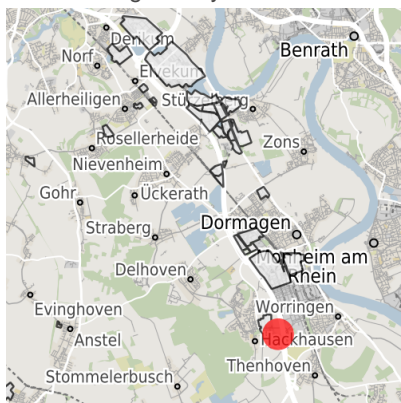

Factsheet parcel

Designation	Gewerbegebiet Hackenbroich (No. 1146)
Area size	22,000 m ²
City / district	Dormagen, Rhein-Kreis Neuss

Map view

Location in germany

Location in municipality

Detail view

© [OpenStreetMap](#) contributors. Map view subject to exact measurement.

Availabilities

Immediately available area	Available area within short term (< 2 years)	Available area within medium term (2-5 years)	Available area within Long term (> 5 years)
Not available area			

Other areas

Gewerbegrundstück-Hackenbroich-Be

Gewerbegrundstück Bergiusstraße -
Vogelperspektive mit Autobahn A 57

Commercial zone

Location	Outskirts
Main companies	Helot GmbH, EMS Spedition, Careline GmbH
Industrial tax multiplier	450.00 %
Price range	from 150.00 €/m ² to 180.00 €/m ²
Regional important?	No

BPlan GG Hackenbroich Gesamt.jpg

Transport connections

		Distance	
		[km]	[min]
Freeway	A57	0.5	2
Airport	Flughafen Düsseldorf	34.0	33

Contact person

Mr. Rainer Bertelsmeier
 Stadtmarketing- und Wirtschaftsförderungsgesellschaft
 Dormagen mbH
 Gewerbeflächenmanagement
 Unter den Hecken 70
 41539 Dormagen
 Deutschland
 02133/257452
 0162 2498 960
rainer.bertelsmeier@swd-dormagen.de