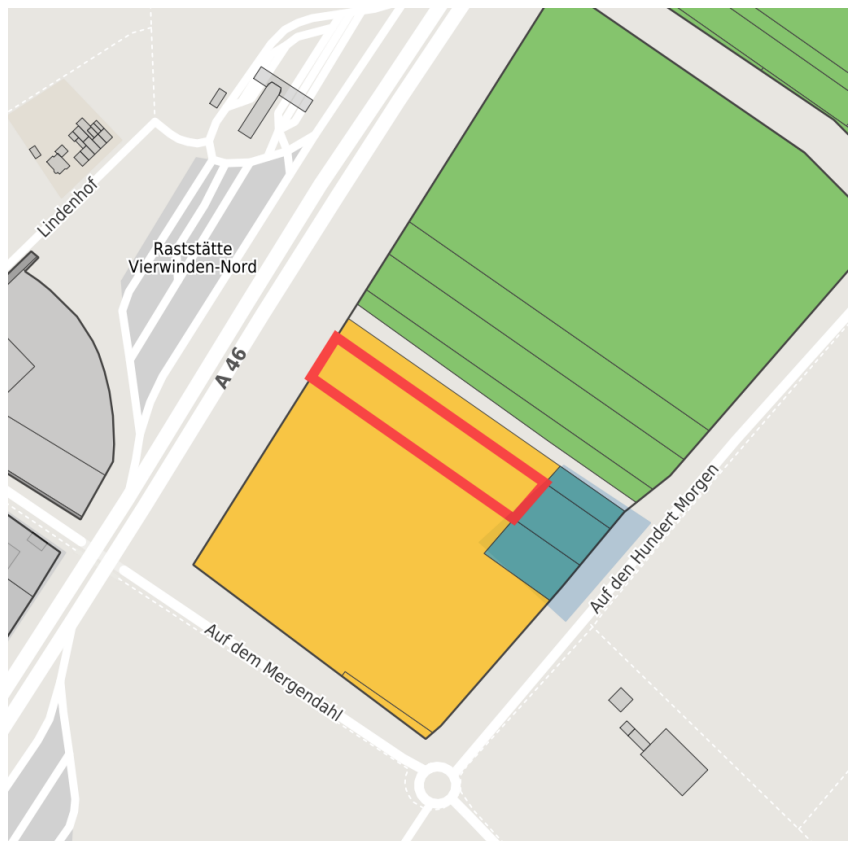

## Exposé Gewerbefläche

Bezeichnung	Auf den Hundert Morgen (Nr. 2640)
Flächengröße	5.528 m <sup>2</sup>
Gemeinde / Kreis	Grevenbroich, Rhein-Kreis Neuss

## Kartenansicht

Lage in Deutschland

Lage in der Kommune

Detailansicht

© [OpenStreetMap](#) contributors. Kartenansicht vorbehaltlich einer exakten Vermessung.

## Gewerbegebiet

Gewerbegebiet Auf den Hundert Morgen

Attraktiver Wohn- und Arbeitsstandort, verkehrsgünstig an der Autobahn A 46 gelegen: Durch eine Baumallee begleitet, entsteht in einem ansprechenden Umfeld eine ‚gute Adresse‘ für Dienstleistung und Gewerbe, vielleicht auch für Ihr Unternehmen! Mit kurzfristig verfügbarem Baugrund bis hin zu langfristig planbaren Flächenressourcen sind diese Gewerbeflächen mit flexiblen Grundstücksgrößen der Zukunftsstandort für die Ansiedlung unterschiedlichster Branchen.