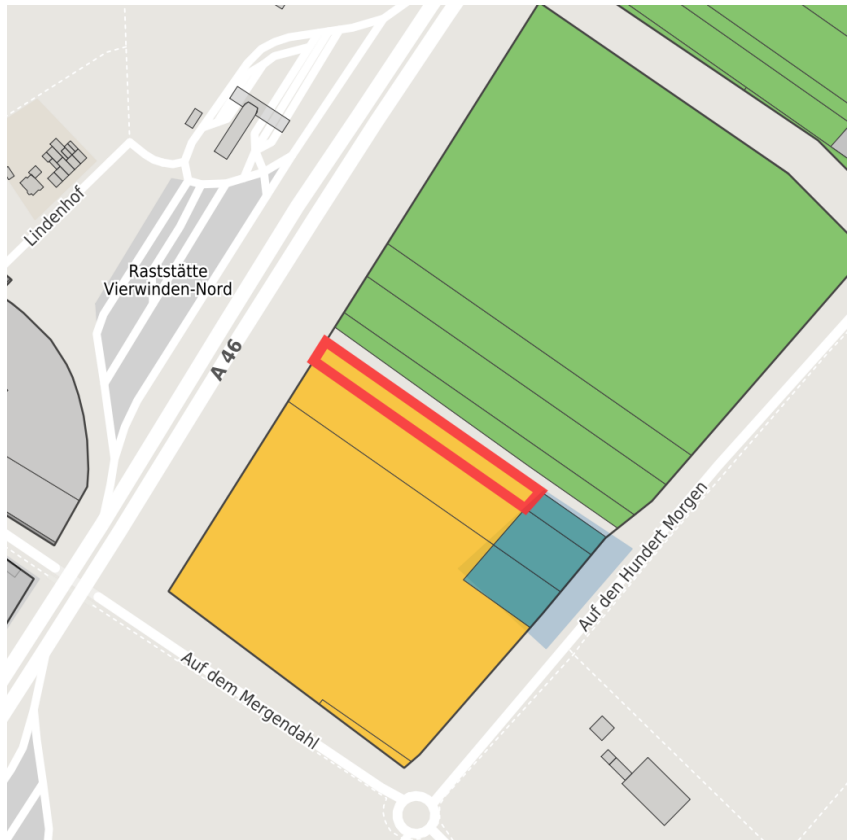

Exposé Gewerbefläche

Bezeichnung	Auf den Hundert Morgen (Nr. 2642)
Flächengröße	2.672 m ²
Gemeinde / Kreis	Grevenbroich, Rhein-Kreis Neuss

Kartenansicht

Lage in Deutschland

Lage in der Kommune

Detailansicht

© [OpenStreetMap](#) contributors. Kartenansicht vorbehaltlich einer exakten Vermessung.

Verfügbarkeiten

Sofort verfügbare Fläche	Kurzfristig verfügbare Fläche (bis 2 Jahre)	Mittelfristig verfügbare Fläche (2-5 Jahre)	Langfristig verfügbare Fläche (> 5 Jahre)
Nicht verfügbare Fläche			

Gewerbegebiet

Gewerbegebiet Auf den Hundert Morgen

Attraktiver Wohn- und Arbeitsstandort, verkehrsgünstig an der Autobahn A 46 gelegen: Durch eine Baumallee begleitet, entsteht in einem ansprechenden Umfeld eine ‚gute Adresse‘ für Dienstleistung und Gewerbe, vielleicht auch für Ihr Unternehmen! Mit kurzfristig verfügbarem Baugrund bis hin zu langfristig planbaren Flächenressourcen sind diese Gewerbeflächen mit flexiblen Grundstücksgrößen der Zukunftsstandort für die Ansiedlung unterschiedlichster Branchen.