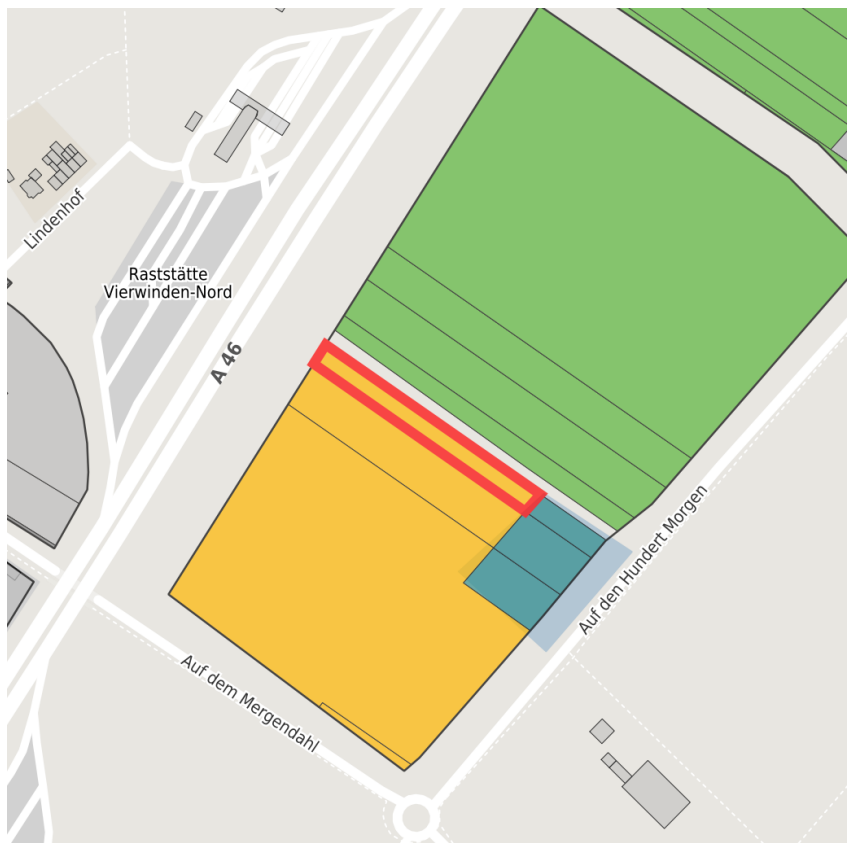

Exposé Gewerbefläche

Bezeichnung	Auf den Hundert Morgen (Nr. 2642)
Flächengröße	2.672 m ²
Gemeinde / Kreis	Grevenbroich, Rhein-Kreis Neuss

Kartenansicht

Lage in Deutschland

Lage in der Kommune

Detailansicht

© [OpenStreetMap](#) contributors. Kartenansicht vorbehaltlich einer exakten Vermessung.

Verfügbarkeiten

Sofort verfügbare Fläche	Kurzfristig verfügbare Fläche (bis 2 Jahre)	Mittelfristig verfügbare Fläche (2-5 Jahre)	Langfristig verfügbare Fläche (> 5 Jahre)
Nicht verfügbare Fläche			

Gewerbegebiet

Gewerbegebiet Auf den Hundert Morgen

Attraktiver Wohn- und Arbeitsstandort, verkehrsgünstig an der Autobahn A 46 gelegen: Durch eine Baumallee begleitet, entsteht in einem ansprechenden Umfeld eine ‚gute Adresse‘ für Dienstleistung und Gewerbe, vielleicht auch für Ihr Unternehmen! Mit kurzfristig verfügbarem Baugrund bis hin zu langfristig planbaren Flächenressourcen sind diese Gewerbeflächen mit flexiblen Grundstücksgrößen der Zukunftsstandort für die Ansiedlung unterschiedlichster Branchen.