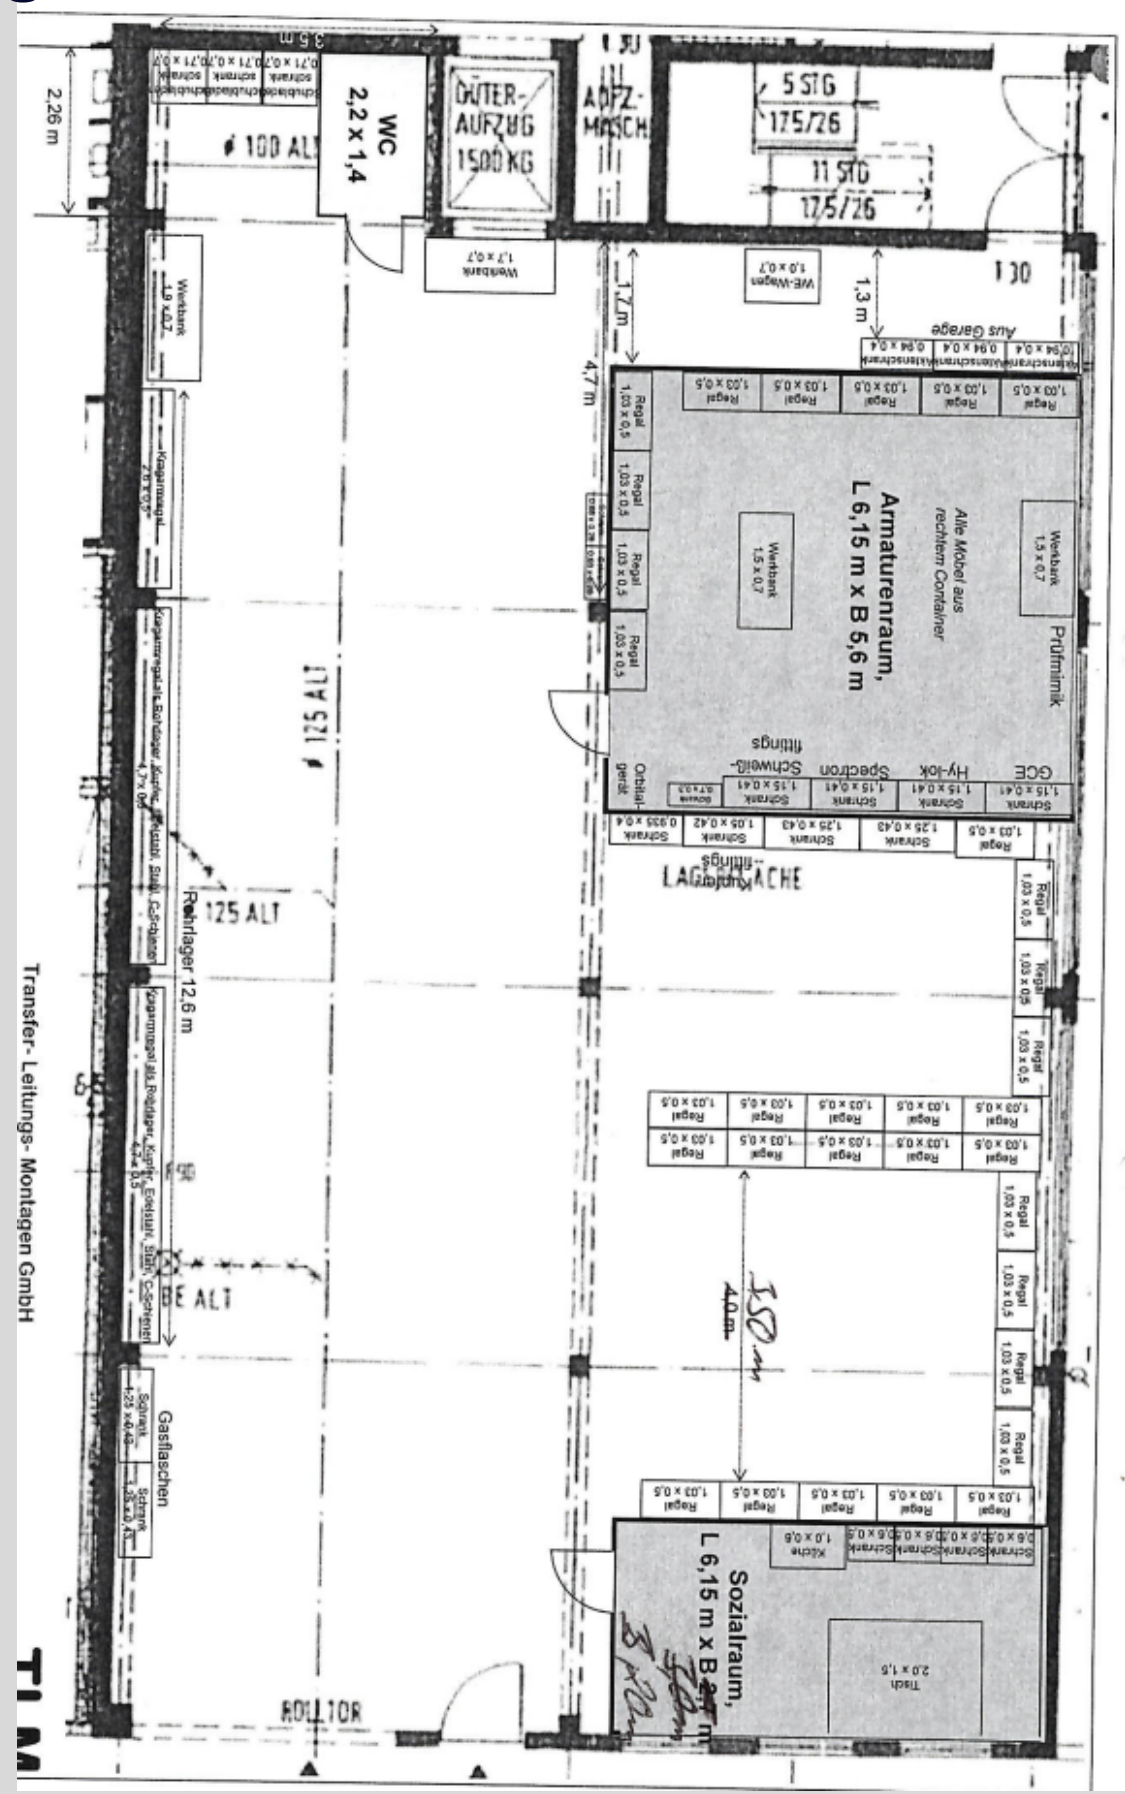

## Objekt

Lager- und Bürofläche

Rudolph- Diesel- Straße 5b  
40670 Meerbusch

---

## Eckdaten

Gesamtfläche:	315 m <sup>2</sup>
Bürofläche:	55 m <sup>2</sup>
Lagerfläche:	260 m <sup>2</sup>
Stellflächen:	7
Halle ebenerdig:	ja
Separater Eingang Büro:	ja
Kaltmiete:	1.905€
NK:	625€
Stellfläche:	70€
Kaution:	4.800€
Frei ab:	06/2023

## Grundriss - Empfang/ Büro

Grundriss - Lager

Transfer-Leitungs-Montagen GmbH

TLM

Straßenansicht

Lager

Lager

Sozialraum