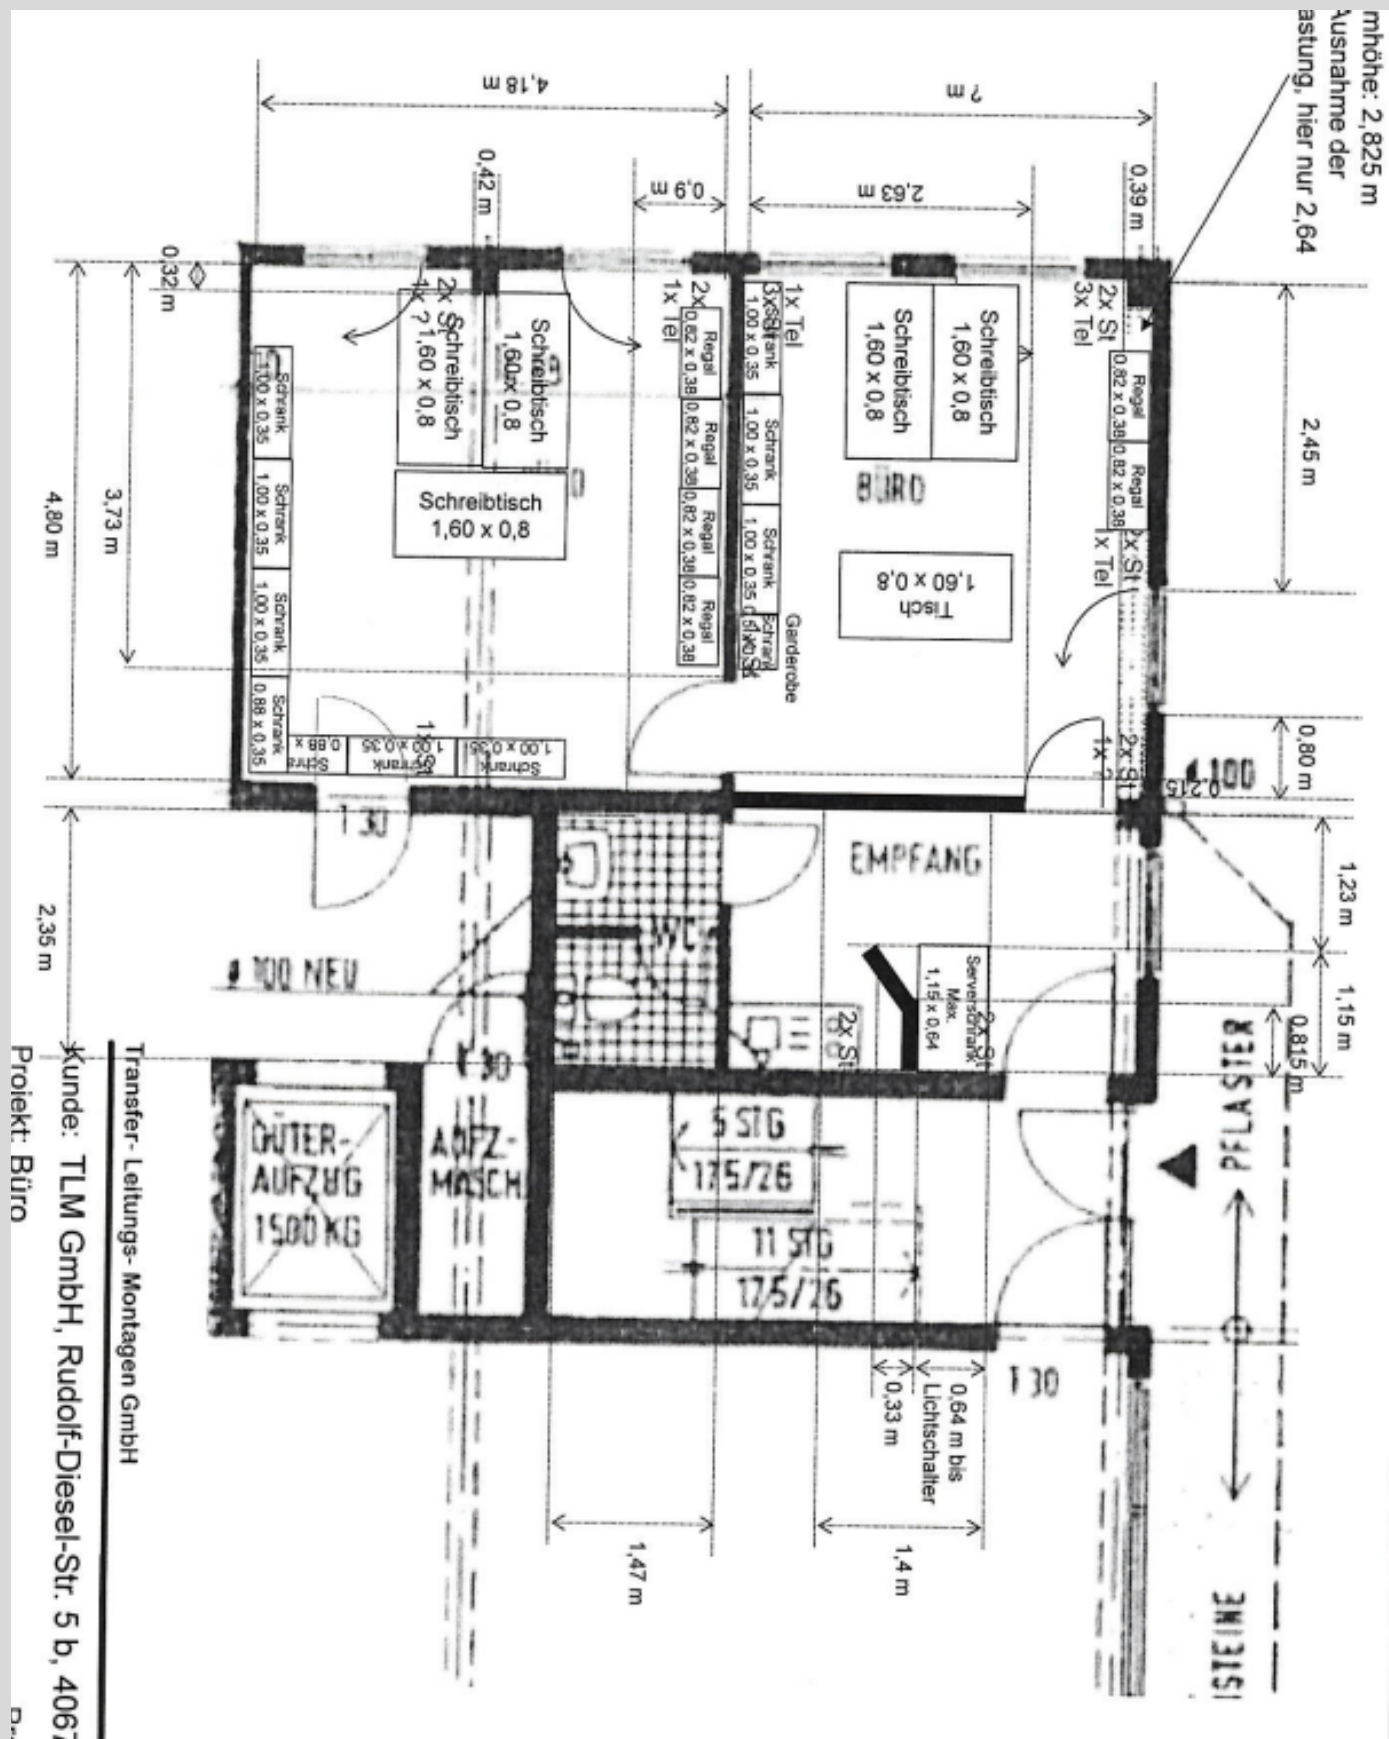

## Objekt

Lager- und Bürofläche

Rudolph- Diesel- Straße 5b  
40670 Meerbusch

---

## Eckdaten

Gesamtfläche:	315 m <sup>2</sup>
Bürofläche:	55 m <sup>2</sup>
Lagerfläche:	260 m <sup>2</sup>
Stellflächen:	7
Halle ebenerdig:	ja
Separater Eingang Büro:	ja
Kaltmiete:	1.905€
NK:	625€
Stellfläche:	70€
Kaution:	4.800€
Frei ab:	06/2023

## Grundriss - Empfang/ Büro

Grundriss - Lager

Transfer-Leitungs-Montagen GmbH

TLM

Straßenansicht

Lager

Lager

Sozialraum